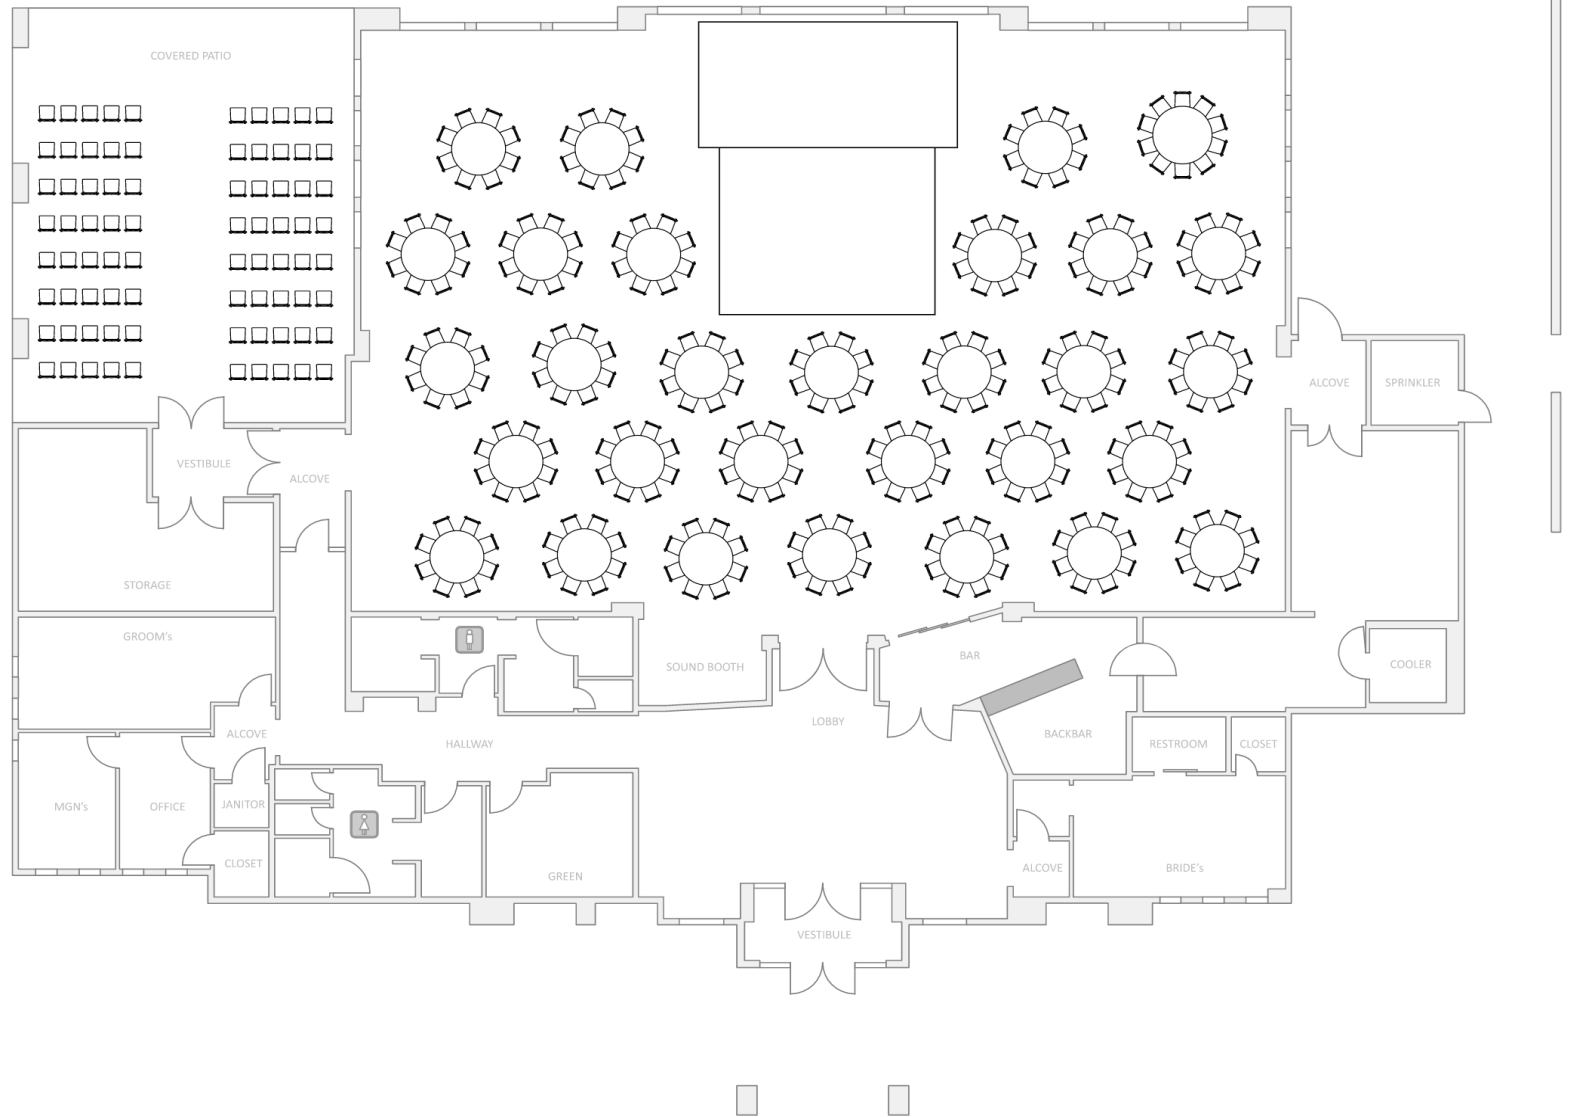

# OUTDOOR SPACE

apricusvenue.com  
hello@apricusvenue.com | 214.960.0788  
6633 S. I-35E, Corinth, Texas 76210  
f @ in | @apricusvenue

 **APRICUS**